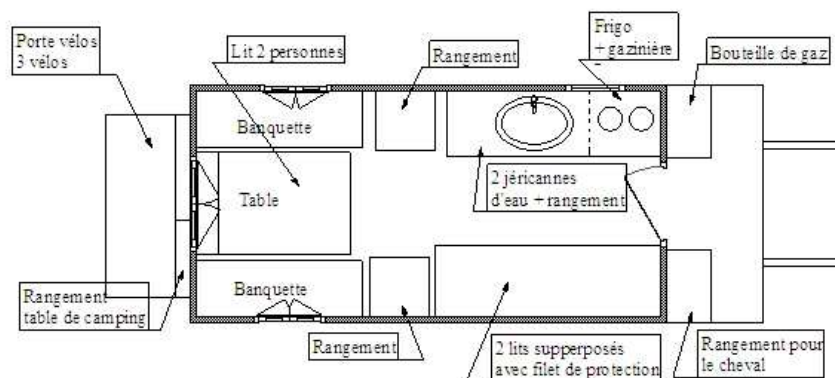

# Descriptif de la roulotte

## Plan de la roulotte

### À l'intérieur de la roulotte:

- 1 frigo
- 1 gazinière 2 feux
- 2 jerricanes 20 litres
- 1 pelle et 1 balayette
- 1 lampe à diode
- 1 pile de recharge pour lampe à l'intérieur
- 1 bassine
- 1 égouttoir
- 3 couvertures (draps non fournis)
- 4 oreillers et 4 taies d'oreillers
- 1 poêle et 2 casseroles
- 1 saladier
- 1 passoire
- 1 pot avec support filtre et filtre à café plastique
- 1 dessous de plat
- 6 assiettes
- 6 verres, 6 bols de petit déjeuner
- 6 fourchettes, 6 couteaux, 6 cuillères, 6 petites cuillères
- 1 tir bouchon, 1 ouvre boîte, 2 cuillères en bois